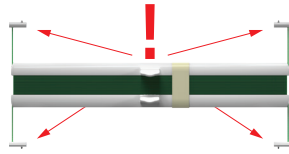

Important!
Wichtig!
Attention!
Belangrijk!
Importante!
Uwaga!

ø 2,2 mm