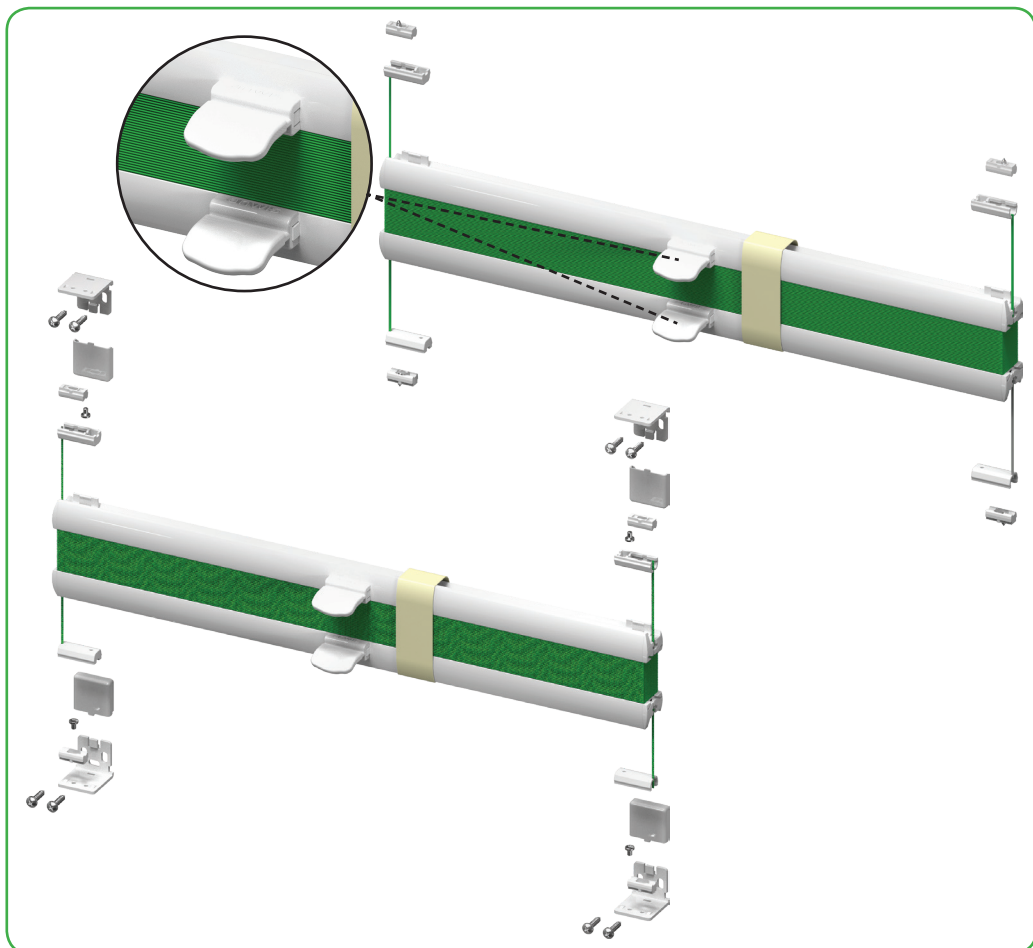

62

Pleated blind Evie
EV2

Plissee Evie
EV2

Store plissé Evie
EV2

Plissé Evie
EV2

Tende plissé Evie
EV2

Żaluzja plisowana Evie
EV2

supplied in the set • im Satz • fournis dans le coil • in de verpakking • incluso • w zestawie:

necessary tools • nötige Geräte • les outils nécessaires • benodigdigheden • attrezzatura necessaria
• niezbędne narzędzia: