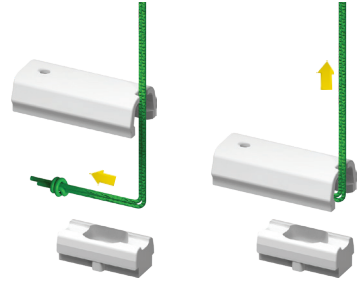

62

Pleated blind Evie
EV2Plissee Evie
EV2Store plissé Evie
EV2Plissé Evie
EV2Tende plissé Evie
EV2Żaluzja plisowana Evie
EV2

supplied in the set • im Satz • fournis dans le coil • in de verpakking • incluso • w zestawie:

necessary tools • nötige Geräte • les outils nécessaires • benodigdigheden • attrezzatura necessaria
• niezbędne narzędzia:

Important!
Wichtig!
Attention!
Belangrijk!
Importante!
Uwaga!

ø 2,2 mm

ø 2,0 mm

ø 1,5 mm

mounting / montage / montaggio / montaż

1a

1b

2a

2b

3a

3b